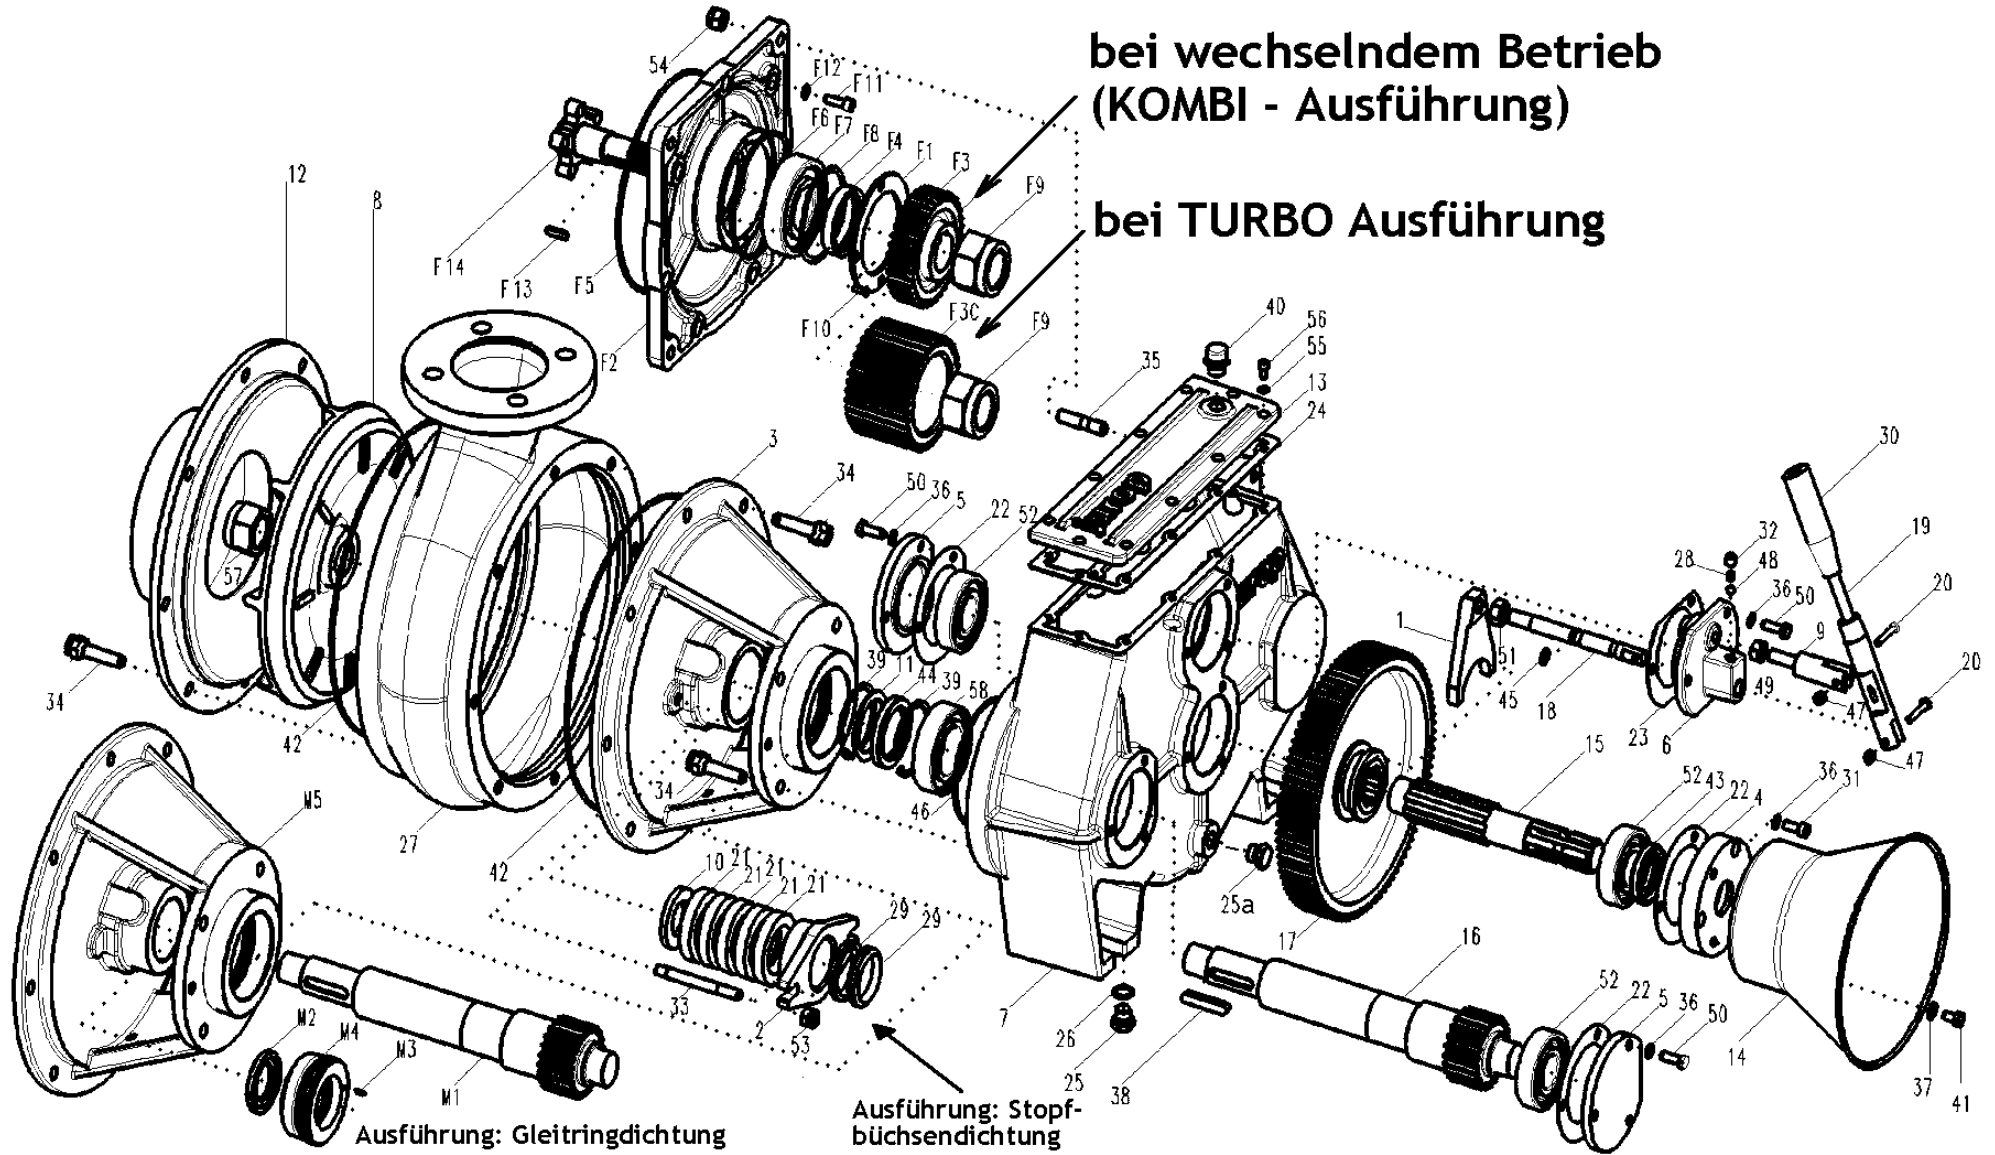

# VAKUTEC - JULIA Kreislpumpe

**ERSATZTEILLISTE JULIA Kreiselpumpe**

Pos.	Artikel-Nr.	Code	Artikel-Bezeichnung	Menge/ Stk
1	VA00800417	1604200000	Getriebegabel f. JULIA	1
2	VA00800418	1604500000	Stopfbüchsenflansch	1
3	VA00800419	1610502000	Pumpenanschlussflansch JULIA (f. StopfbüchsenAusf.)	1
4	VA00800420	1610502100	Antriebswellenflansch zu Getriebe JULIA	1
5	VA00800421	1610502200	Blindflansch zu Getriebe JULIA	2
6	VA00800424	1611500000	Flanschdeckel zu Umschaltung JULIA	1
7	VA00800425	1612500500	Schaltgehäuse JULIA	1
8	VA00800426	1621501100	Schaufelrad JULIA	1
9	VA00800427	1622001600	Gabelstück zu Umschalthebel JULIA	1
10	VA00800428	1624002600	Stopfbüchsendistanz JULIA	1
11	VA00800429	1624002700	Abdeckscheibe ø72 JULIA	1
12	VA00800430	1627500900	Pumpengehäusedeckel JULIA	1
13	VA00800431	1640500000	Schaltgehäusedeckel JULIA	1
14	VA00400194	1642600100	Zapfwellenschutztopf	1
15	VA00800432	1650001900	Hauptantriebswelle JULIA	1
16	VA00800447	1650002000	Kreiselpumpenwelle JULIA Ausf. f. Stopfbüchsend.)	1
17	VA00800436	1651001000	Schaltgetriebezahnrad Z=90 (JULIA)	1
18	VA00800442	1671000000	Getriebeumschaltwelle JULIA	1
19	VA00800443	1671000100	Umschalthebel JULIA	1
20	VA90050057	1672000500	ISK-Schraube 6x35 Din912 8.8 VZ	2
21	VA00400235	1680603300	Stopfbüchsendichtung JULIA (74x50x12)	5
22	VA00460076	1680701800	Dichtung zu Blindflansch JULIA	3
23	VA00460078	1680701900	Dichtung zu Umschaltungsdeckel JULIA	1
24	VA00460077	1680702000	Dichtung zu Schaltgehäusedeckel JULIA	1
25	VA00800365	1684000000	Ölverschlußschraube 3/8"	1
25a	VA00730204		Verschraubung VSTI 3/8"	
26	VA90630961	1685100200	CU-Ring 17x22x5	1
27	VA00800441	1687501700	Pumpengehäuse JULIA	1
28	VA00490040	1691001500	Druckfeder ø8, 1dick, L=18mm	1
29	VA00400239	4022203021	Dichtung V-Ring (f. JULIA)	2
30	VA00400238	4025505008	Kunststoffhandgriff	1
31	VA90010831	4026120403	SK-Schraube 8x20 Din933 8.8 vz	3
32	VA00800433	4026135504	Gewindestift M10x10 (Julia)	1
33	VA00800434	4026171118	Stiftschraube M10x90 (Julia)	2
34	VA90010852	4026171201	SK-Schraube 12x30 Din933 8.8 vz	20
35	VA90040815	4026171203	Stiftschraube 12x40 DIN938 8.8 bl	4
36	VA90200823	4026350909	Fächerscheibe M8 Din6798A	12
37	VA90200815	4026357005	Scheibe M8 Din9021 vz	3
38	VA90400016	4026500910	Passfeder 10x8x56	1
39	VA90500500	4026510540	Sicherungsring 72x2.5 Din472 bl	2
40	VA00800435	4026910001	Entlüftungspfropfen 3/8" (JULIA)	1
41	VA90010830	4026101406	SK-Schraube 8x16 Din933 8.8 vz	3
42	VA00800444	4022205000	O-Ring zu Kreiselpumpe JULIA	2
43	VA90630437	4022200032	Wellendichtring 35-60-10	1
44	VA90630438	4022200047	Wellendichtring 50-72-10	1
45	VA00400236	4022200213	O-Ring 3037 JULIA	1
46	VA00400237	4022200228	O-Ring 4487 JULIA	1
47	VA90100503	4025305502	Stop-Mutter M6 DIN985 FKL8 VZ	2
48	VA90900014	4023200008	Stahlkugel 5/16" (7,638mm) DIN5401	1
49	VA90100139	4026308007	SK-Mutter M10 Din934 FKL8 vz	1