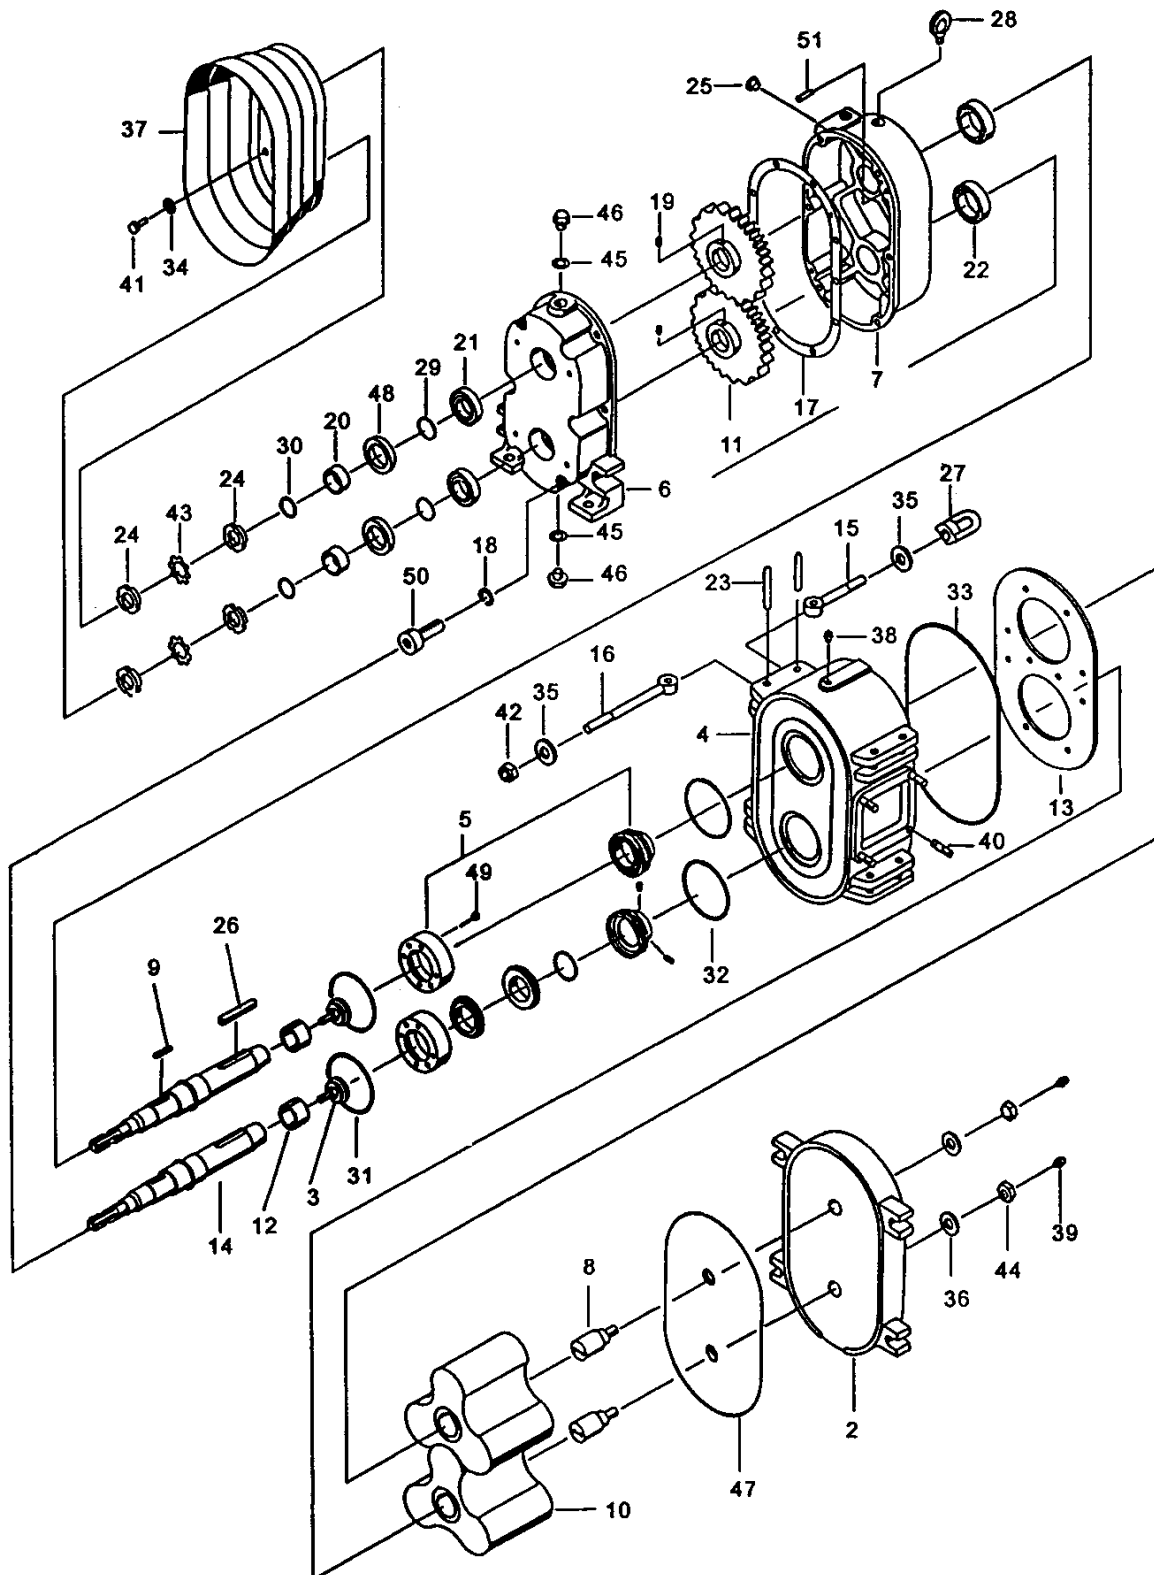

5.2 Ersatzteile Rotationspumpe DK 22 V

Ersatzteile Rotationspumpe DK 22 V

Pos.	Benennung	Bestell-Nr.	Stk.	Teile-Nr.
1	Abziehvorrichtung kpl. für Rotationsflügel	Z82265	1	
2	Deckel kpl. mit Verschleißplatte Pos. 8+36+39+44+47	Z81973	1	
3	Druckscheibe Kpl.	Z82065	2	
4	Gehäuse kpl. mit Verschleißplatte Pos.13+32+33+38+40+52	Z81971	1	
5	Gleitringdichtung kpl	Z80394	1	
6	Lagerflansch A-Seite	Z77654	1	
7	Lagerflansch B-Seite	Z77658	1	
8	Lagerzapfen	Z77672	2	
9	Paßfeder	Z78213	2	
10	Rotationsflügel kpl.	Z79873	2	VA00820010
11	Stirnzahnrad	Z77645	2	
12	Spannhülse	Z82055	2	
13	Verschleißplatte Gehäuse	Z81776	1	VA00820013
14	Welle kpl. Pos. 3+12+14+26	Z82061	2	
14	Welle	Z82053	2	
15	Augenschraube	34316	4	
16	Augenschraube	34317	4	
17	Dichtung	34318	1	
18	Federring	29080	6	
19	Gewindestift	33838	2	
20	Innenring	33840	2	
21	Kegelrollenlager	33842	2	
22	Kegelrollenlager	34321	2	
23	Kerbstift	34322	8	
24	Nutmutter	33844	4	
25	Ölstandsauge	20963	1	
26	Paßfeder	36068	2	
27	Ringmutter	31357	4	
28	Ringschraube	23001	1	
29	Rundschnurring	34618	2	
30	Rundschnurring	34171	2	
31	Rundschnurring	28599	2	
32	Rundschnurring	34325	2	VA00820019
33	Rundschnurring	34326	1	VA00820018
34	Scheibe	29997	4	
35	Scheibe	33947	8	
36	Scheibe	34158	2	
37	Schutztopf	33855	1	
38	Schmiernippel	28680	1	
39	Schmiernippel	28679	2	
40	Stiftschraube	34327	8	
41	Sechskantschraube	30288	4	
42	Sechskantmutter	29849	4	
43	Sicherungsblech	33250	2