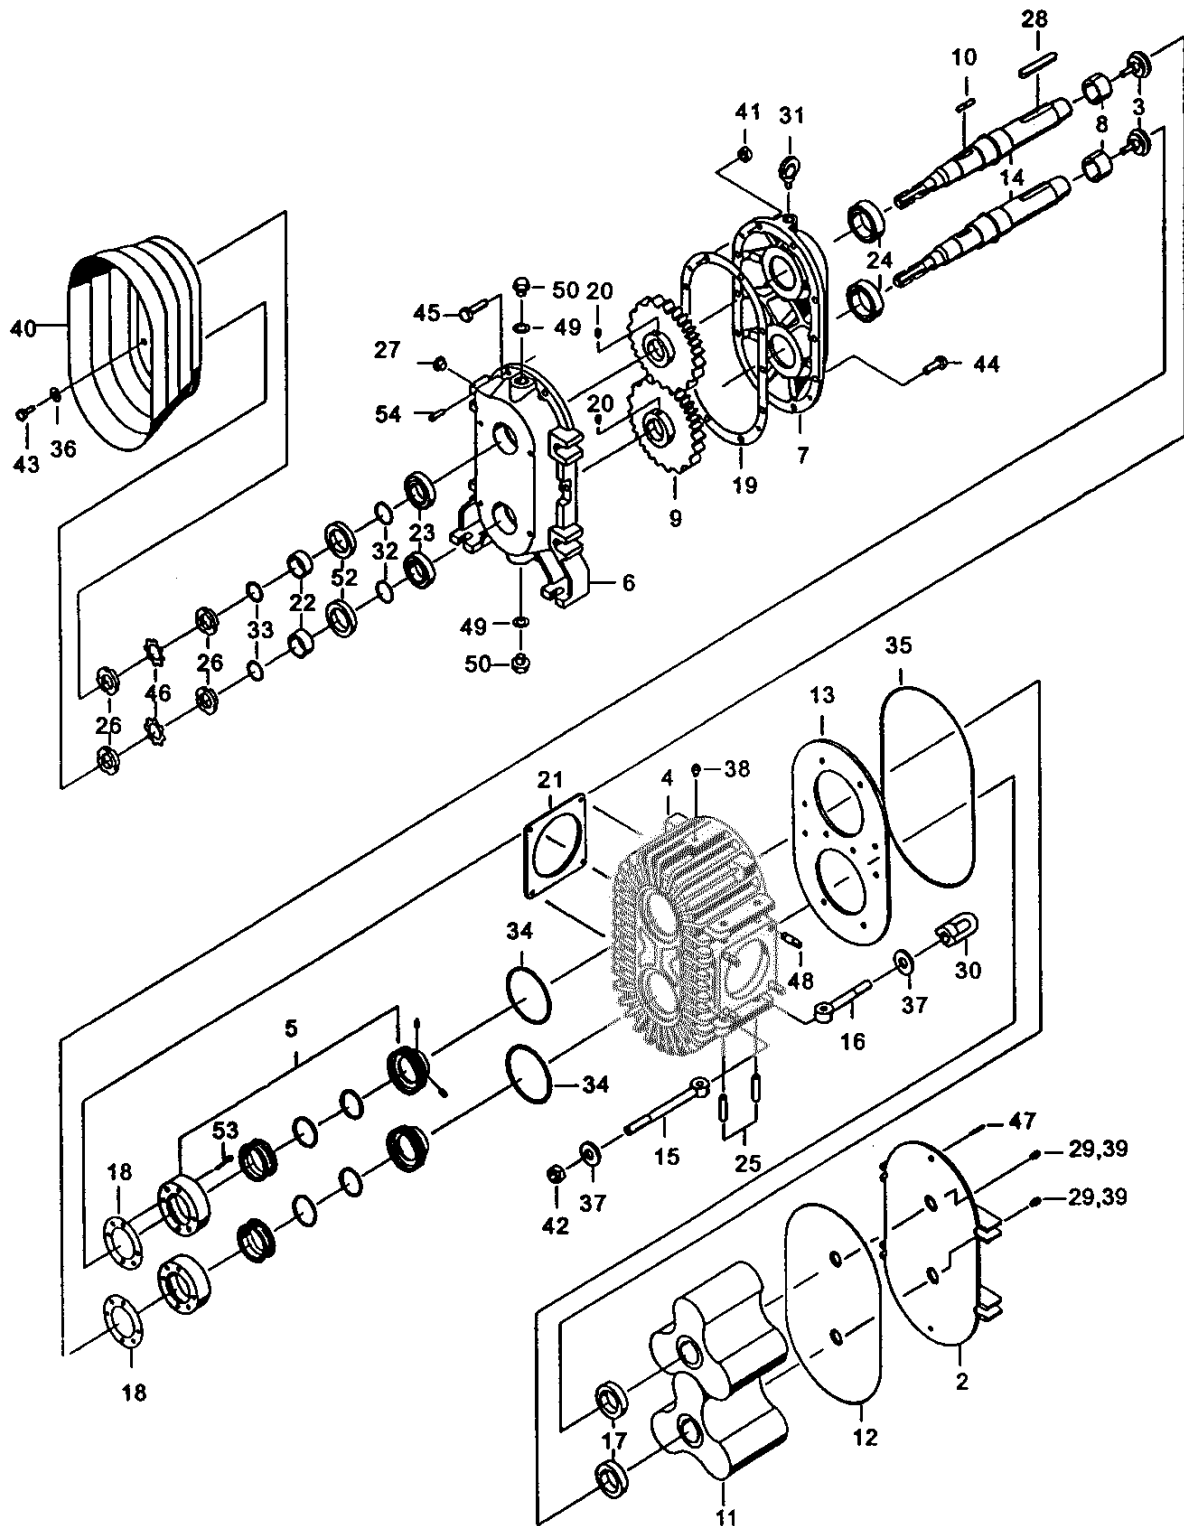

5.3 Rotationspumpe DK 31 V

Ersatzteile Rotationspumpe DK 31 V

Pos.	Benennung	Bestell-Nr.	Stk.	
1	Abziehvorrichtung kpl. für Rotationsflügel o. Abb.	Z82262	1	
2	Deckel kpl. mit Verschleißplatte Pos. 12+29+39	Z82239	1	
3	Druckscheibe Kpl.	Z81424	2	
4	Gehäuse kpl. mit Verschleißplatte Pos.13+34+35+38+48+55	Z82240	1	
5	Gleitringdichtung kpl	Z80393	2	
6	Lagerflansch A-Seite	Z75884	1	
7	Lagerflansch B-Seite	Z76860	1	
8	Spannhülse	Z81422	2	
9	Stirnzahnrad	Z75944	2	
10	Paßfeder	Z77142	2	
11	Rotationsflügel kpl.	Z81426	2	VA00820008
12	Verschleißplatte Deckel	Z82235	1	VA00820011
13	Verschleißplatte Gehäuse	Z82236	1	VA00820012
14	Welle	Z81421	2	
15	Augenschraube	34012	4	
16	Augenschraube	33833	4	
17	Dichtung	33868	2	
18	Dichtung	34056	2	
19	Dichtung	33834	1	
20	Gewindestift	36356	2	
21	Gummidichtung	34155	2	
22	Innenring	33840	2	
23	Kegelrollenlager	33842	2	
24	Kegelrollenlager	33841	2	
25	Kerbstift	33843	8	
26	Nutmutter	33844	4	
27	Ölstandsauge	20963	2	
28	Paßfeder	35826	2	
29	Red-Nippel	35186	2	
30	Ringmutter	33862	4	
31	Ringschraube	23001	1	
32	Rundschnurring	34618	2	
33	Rundschnurring	34171	2	
34	Rundschnurring	31108	2	VA00820017
35	Rundschnurring	34013	1	VA00820018
36	Scheibe	29997	4	
37	Scheibe	34158	8	
38	Schmiernippel	28680	1	
39	Schmiernippel	28679	2	
40	Schutztopf	33855	1	
41	Sechskantmutter	29406	14	
42	Sechskantmutter	31796	4	
43	Sechskantschraube	30288	4	
44	Sechskantschraube	30480	4	
45	Sechskantschraube	30526	6