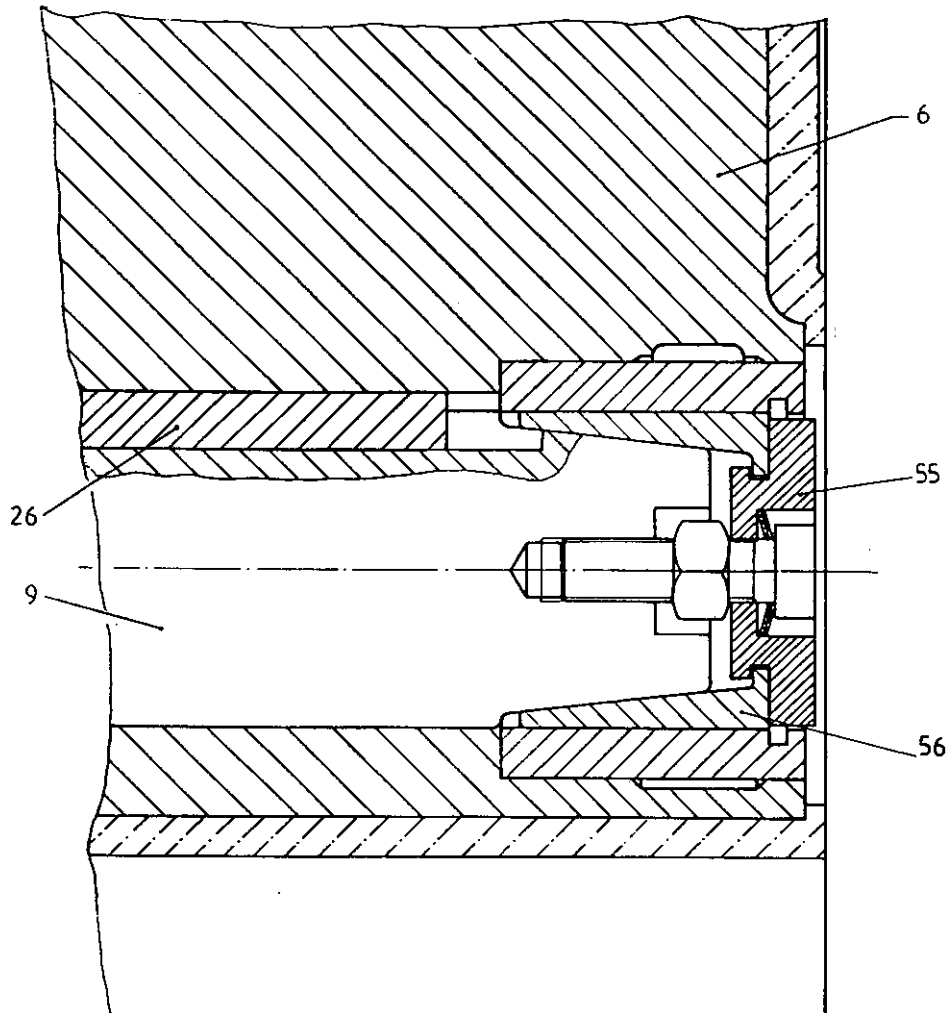

Ersatzteile Rotationspumpe DK 31 V

Pos.	Benennung	Bestell-Nr.	Stk.
6	Rotationsflügel kpl.	Z81426	2
9	Welle	Z81421	2
26	Paßfeder	35826	2
55	Druckscheibe kpl.	Z81424	2
56	Spannhülse	Z81422	2